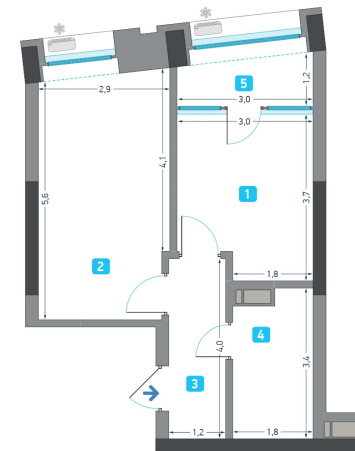

СЛАВУТИЧ

1A

40,82 м²
39,35 м²

Загальна площа квартири з панорамним віном

Загальна площа квартири з підвіконням

- 1 Кухня 10,24 м²
- 2 Житлова кімната 15,98 м²
- 3 Передпокій 5,00 м²
- 4 Ванна кімната 5,53 м²
- 5 Лоджія (к=1) 4,07 м²

Площі приміщеня вказані для квартир з панорамним віном

ПОВЕРХИ

МІСЦЕ ДЛЯ КОНДИЦІОНЕРУ

ВХІД У КВАРТИРУ

ЛІНІЯ ПІДВІКОННЯ

3 та 4
БУДИНОК