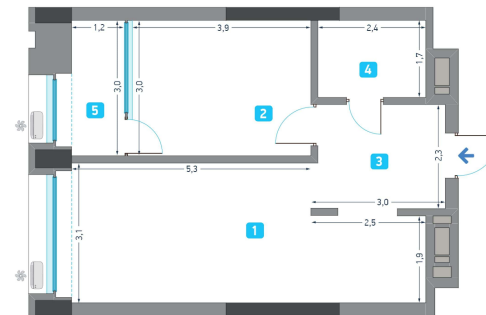

СЛАВУТИЧ

**1F**

48,67 м<sup>2</sup>  
47,16 м<sup>2</sup>

Загальна площа квартири з панорамним віном

Загальна площа квартири з підвіконням

- 1 Кухня-вітальня 22,16 м<sup>2</sup>
- 2 Спальня 11,78 м<sup>2</sup>
- 3 Передпокій 6,59 м<sup>2</sup>
- 4 Ванна кімната 4,04 м<sup>2</sup>
- 5 Лоджія (к=1) 4,10 м<sup>2</sup>

Площі приміщень вказані для квартир з панорамним віном

ПОВЕРХИ

**3 та 4**  
БУДИНОК

МІСЦЕ ДЛЯ КОНДИЦІОНЕРУ

ВХІД У КВАРТИРУ

ЛІНІЯ ПІДВІКОННЯ