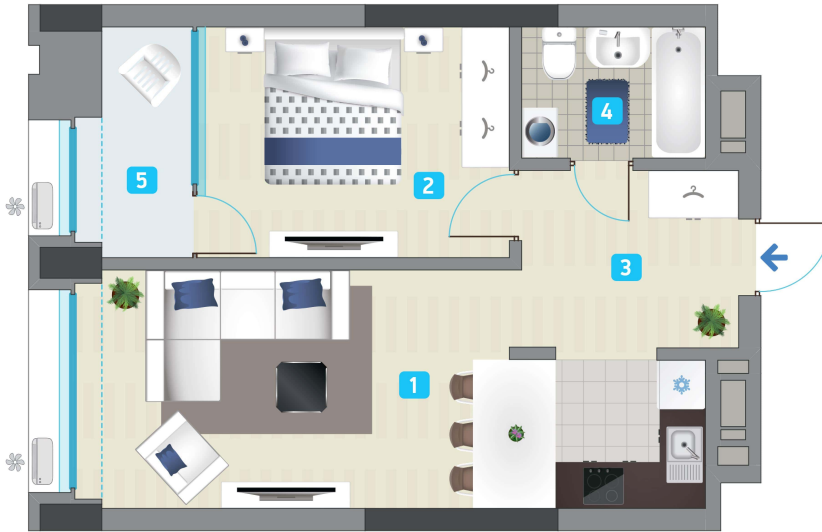

СЛАВУТИЧ

**1F**

48,67 м<sup>2</sup>  
47,16 м<sup>2</sup>

Загальна площа квартири з панорамним віном

Загальна площа квартири з підвіконням

- 1 Кухня-вітальня 22,16 м<sup>2</sup>
- 2 Спальня 11,78 м<sup>2</sup>
- 3 Передпокій 6,59 м<sup>2</sup>
- 4 Ванна кімната 4,04 м<sup>2</sup>
- 5 Лоджія (к=1) 4,10 м<sup>2</sup>

Площі приміщень вказані для квартир з панорамним віном

ПОВЕРХИ

**3 та 4**  
БУДИНОК

МІСЦЕ ДЛЯ КОНДИЦІОНЕРУ

ВХІД У КВАРТИРУ

ЛІНІЯ ПІДВІКОННЯ