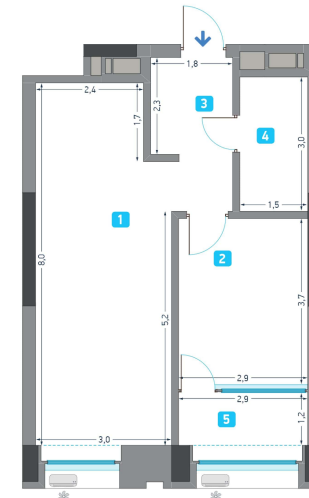

СЛАВУТИЧ

1Е

48,22 м²
46,78 м²

Загальна площа квартири з панорамним вікном

Загальна площа квартири з підвіконням

- 1 Кухня-вітальня 23,60 м²
- 2 Спальня 10,46 м²
- 3 Передпокій 5,55 м²
- 4 Ванна кімната 4,45 м²
- 5 Лоджія (к=1) 4,16 м²

Площі приміщень вказані для квартир з панорамним вікном

ПОВЕРХИ

МІСЦЕ ДЛЯ КОНДИЦІОНЕРУ

→ ВХІД У КВАРТИРУ

--- ЛІНІЯ ПІДВІКОННЯ

3 та 4
БУДИНОК