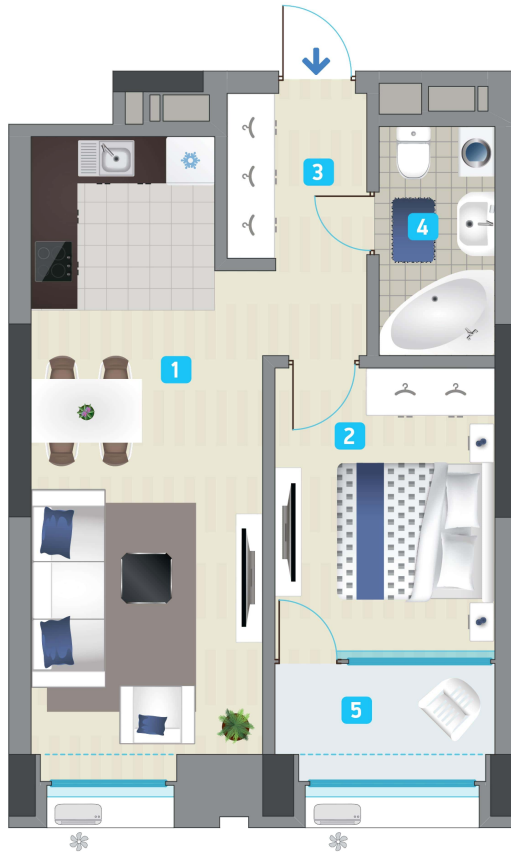

СЛАВУТИЧ

1Е

48,22 м²
46,78 м²

Загальна площа квартири з панорамним вікном

Загальна площа квартири з підвіконням

- 1 Кухня-вітальня 23,60 м²
- 2 Спальня 10,46 м²
- 3 Передпокій 5,55 м²
- 4 Ванна кімната 4,45 м²
- 5 Лоджія (к=1) 4,16 м²

Площі приміщень вказані для квартир з панорамним вікном

ПОВЕРХИ

МІСЦЕ ДЛЯ КОНДИЦІОНЕРУ

→ ВХІД У КВАРТИРУ

--- ЛІНІЯ ПІДВІКОННЯ

3 та 4
БУДИНОК