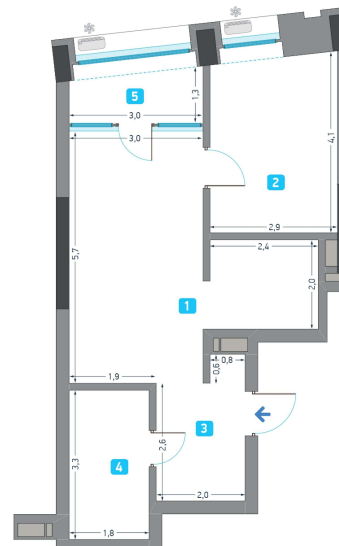

СЛАВУТИЧ

**1В**

49,48 м<sup>2</sup>  
48,04 м<sup>2</sup>

Загальна площа квартири з панорамним віном

Загальна площа квартири з підвіконням

- 1 Кухня-вітальня 21,80 м<sup>2</sup>
- 2 Спальня 11,70 м<sup>2</sup>
- 3 Передпокій 5,74 м<sup>2</sup>
- 4 Ванна кімната 5,95 м<sup>2</sup>
- 5 Лоджія (к=1) 4,29 м<sup>2</sup>

Площі приміщень вказані для квартир з панорамним віном

 МІСЦЕ ДЛЯ КОНДИЦІОНЕРУ    
  ВХІД У КВАРТИРУ    
  ЛІНІЯ ПІДВІКОННЯ

**3 та 4**  
БУДИНОК