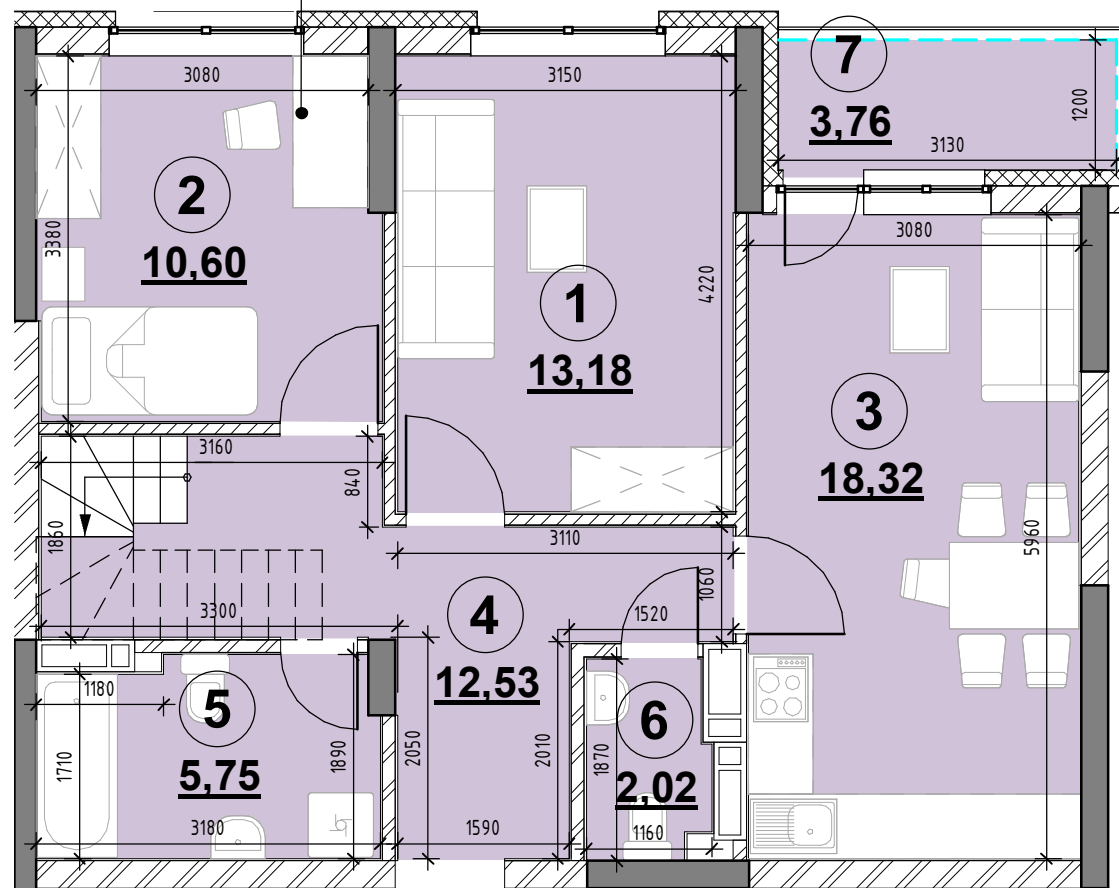

5a	кімнат	S житлова	S загальна
	5	67,48 м ²	129,84 м ²
Квартира № 400			

Специфікація приміщень		
2	Назва	Площа
1	Кімната	13,18
2	Кімната	10,60
3	Кухня-їдальня	18,32
4	Передпокій	12,53
5	Сан.вузол	5,75
6	Туалет	2,02
7	Лоджія застелена	3,76

Специфікація приміщень		
2	Назва	Площа
8	Кімната	12,20
9	Кімната	13,18
10	Кімната	18,32
11	Передпокій	5,47
12	Сан.вузол	5,75
13	Туалет	2,02
14	Гардероб	2,98
15	Лоджія застелена	3,76

- вхід в квартиру