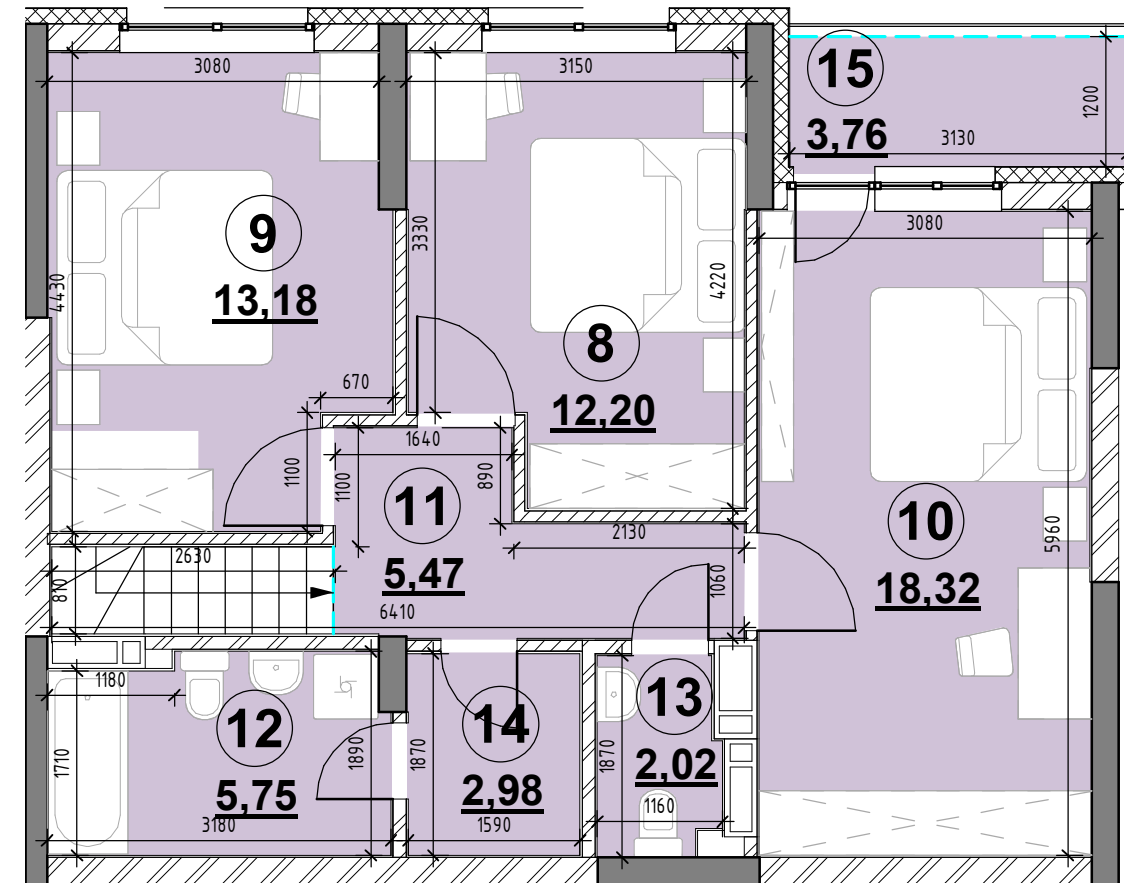

5a	кімнат	S житлова	S загальна
	5	67,48 м ²	129,84 м ²
Квартира № 400			

Специфікація приміщень		
2	Назва	Площа
1	Кімната	13,18
2	Кімната	10,60
3	Кухня-їдальня	18,32
4	Передпокій	12,53
5	Сан.вузол	5,75
6	Туалет	2,02
7	Лоджія застелена	3,76

Специфікація приміщень		
2	Назва	Площа
8	Кімната	12,20
9	Кімната	13,18
10	Кімната	18,32
11	Передпокій	5,47
12	Сан.вузол	5,75
13	Туалет	2,02
14	Гардероб	2,98
15	Лоджія застелена	3,76

- вхід в квартиру