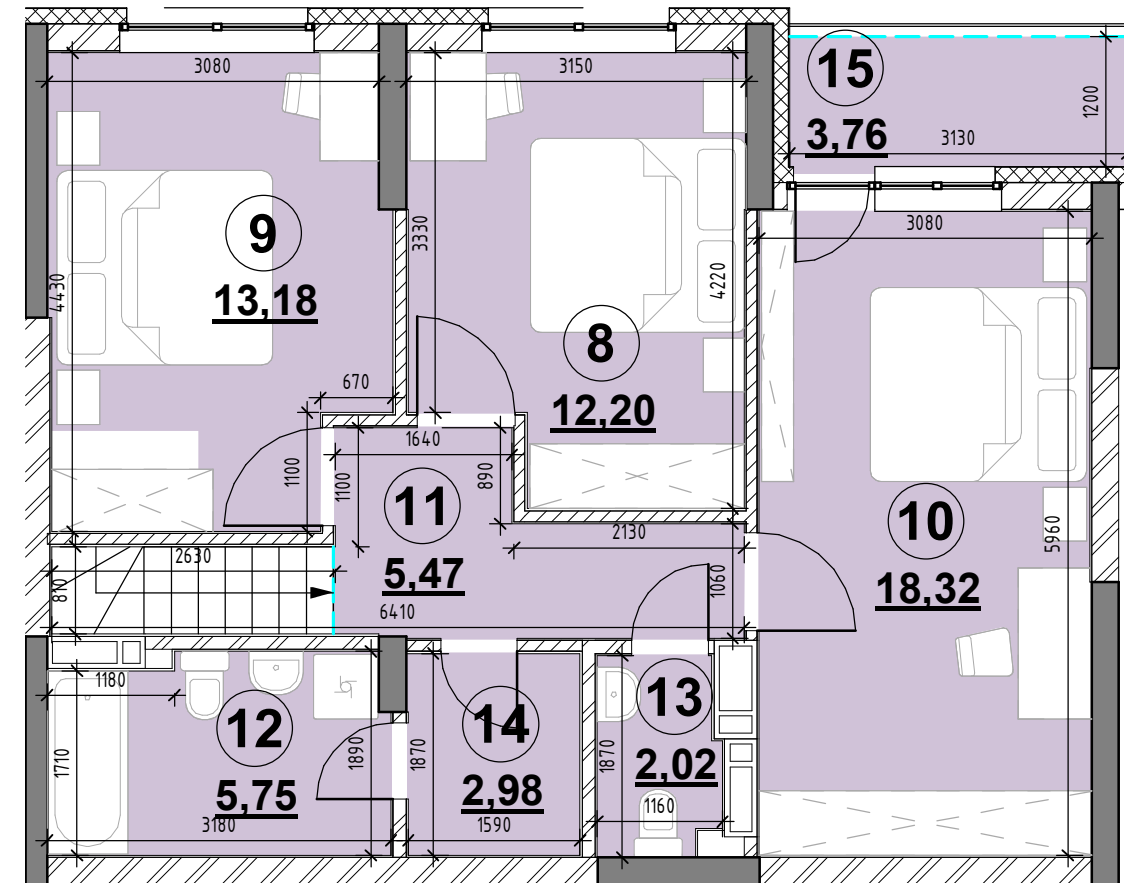

<b>5a</b>	кімнат	S житлова	S загальна
	5	67,48 м <sup>2</sup>	129,84 м <sup>2</sup>
Квартира № 400			

Специфікація приміщень		
2	Назва	Площа
1	Кімната	13,18
2	Кімната	10,60
3	Кухня-їдальня	18,32
4	Передпокій	12,53
5	Сан.вузол	5,75
6	Туалет	2,02
7	Лоджія застелена	3,76

Специфікація приміщень		
2	Назва	Площа
8	Кімната	12,20
9	Кімната	13,18
10	Кімната	18,32
11	Передпокій	5,47
12	Сан.вузол	5,75
13	Туалет	2,02
14	Гардероб	2,98
15	Лоджія застелена	3,76

- вхід в квартиру