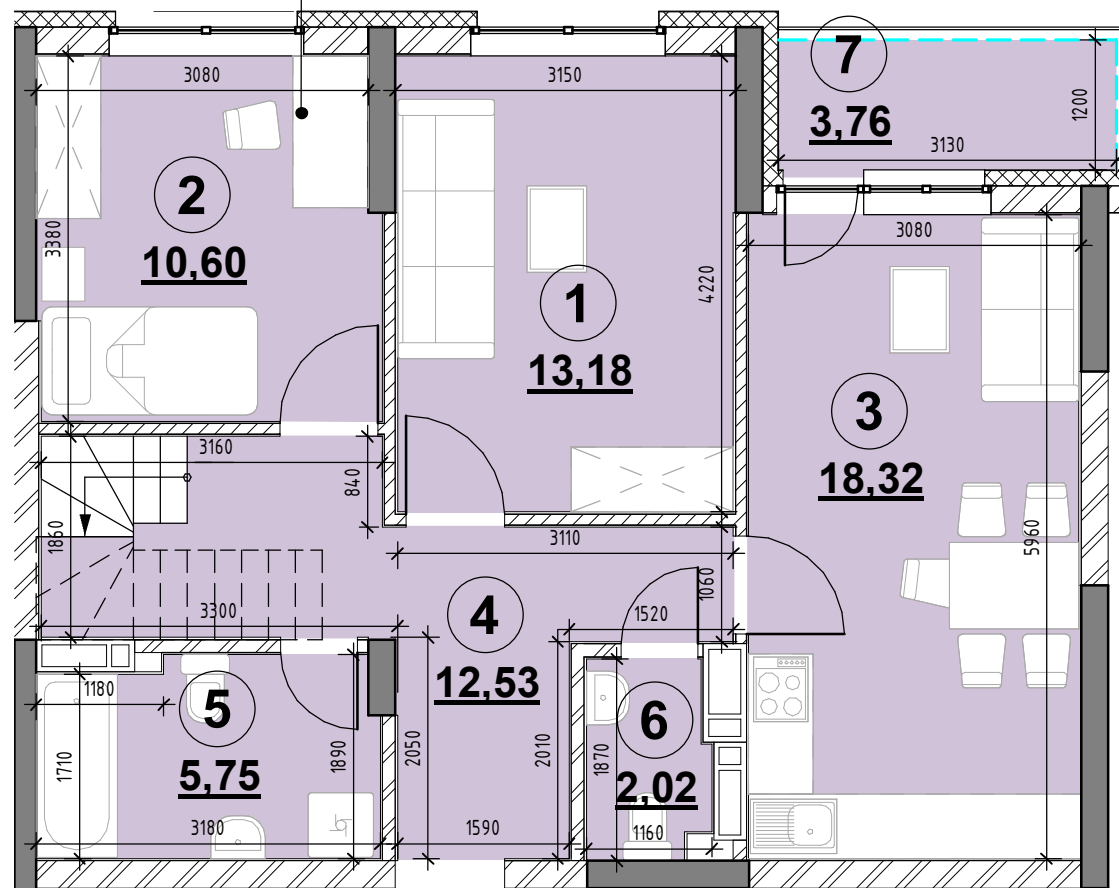

<b>5a</b>	кімнат	S житлова	S загальна
	5	67,48 м <sup>2</sup>	129,84 м <sup>2</sup>
Квартира № 400			

Специфікація приміщень		
2	Назва	Площа
1	Кімната	13,18
2	Кімната	10,60
3	Кухня-їдальня	18,32
4	Передпокій	12,53
5	Сан.вузол	5,75
6	Туалет	2,02
7	Лоджія застелена	3,76

Специфікація приміщень		
2	Назва	Площа
8	Кімната	12,20
9	Кімната	13,18
10	Кімната	18,32
11	Передпокій	5,47
12	Сан.вузол	5,75
13	Туалет	2,02
14	Гардероб	2,98
15	Лоджія застелена	3,76

- вхід в квартиру