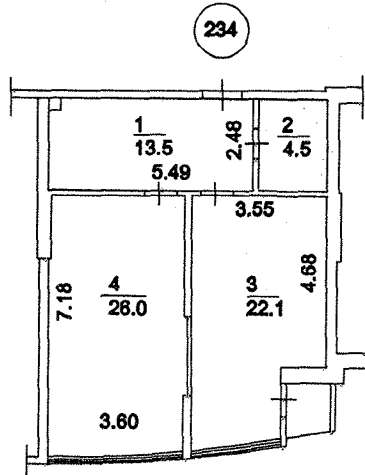

ПЛАН  
квартири(кімнати,жилого блоку,секції) № 234 у будинку квартирною типу  
(гуртожитку)

вулиця (провулок, площа) Кадетський гай, буд.10 ,  
місто (село, селище) Київ ,  
район Солом'янський ,

Масштаб 1:200

Поверх 25 літ.А

# ЕКСПЛІКАЦІЯ

приміщень квартири(кімнати,жилого блоку,секції,посімейного заселення)  
 вулиця (провулок, площа) Кадетський гай, буд. 10  
 місто(село,селище) Київ  
 район Солом'янський

1	2	3	4	5	6	Площа (кв.м.)		9	10	11
						7	8			
Пітер	поверхи	Номери відокремлених груп приміщень	Номери приміщень	П.призначення приміщень	Загальна площа приміщень, підрахована за формулами розрахунку площ (кв.м)	Житлова(основна)	допоміжна (нежитлова)	літніх,неопалюваних приміщень	приміщень загального користування	Примітки
A	25	234	1	Коридор	13,5		13,5			
			2	Санвузол	4,5		4,5			
			3	Кухня	22,1		22,1			
			4	Житлова	26,0	26,0				
				лоджия(50%)	0,7			0,7		
<b>Усього:</b>					<b>66,8</b>	<b>26,0</b>	<b>40,1</b>	<b>0,7</b>		