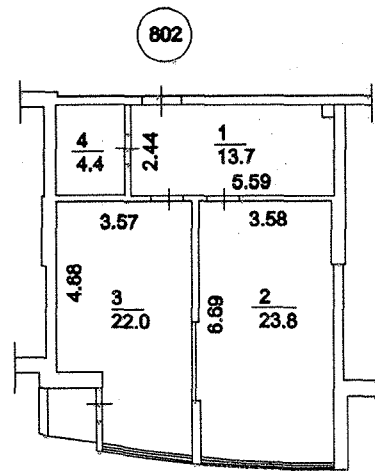

ПЛАН  
квартири(кімнати,жилого блоку,секції) № 802 у будинку квартирному типу  
(гуртожитку)

вулиця (провулок, площа) Кадетський гай, буд.10 ,  
місто (село, селище) Київ ,  
район Солом'янський ,

Масштаб 1:200

Поверх 25 лт.А

# ЕКСПЛІКАЦІЯ

приміщень квартири(кімнати,жилого блоку,секції,посімейного заселення)

вулиця (привулок, площа) Кадетський гай, буд. 10

місто(село,селище) Київ

район Солом'янський

Літер	поверхи	Номери відокремлених груп приміщень	Номери приміщень	Ппизначення приміщень	Загальна площа приміщень, підрахована за формулами розрахунку площ (кв.м)	Площа (кв.м.)		літніх, неопалюваних приміщень	приміщень загального користування	Примітки
						Житлова(основна)	допоміжна (нежитлова)			
1	2	3	4	5	6	7	8	9	10	11
А	25	802	1	Коридор	13,7		13,7			
			2	Житлова	23,8	23,8				
			3	Кухня	22,0		22,0			
			4	Санвузол лоджия(50%)	4,4 0,8		4,4 0,8	0,8		
<b>Усього:</b>					<b>64,7</b>	<b>23,8</b>	<b>40,1</b>	<b>0,8</b>		