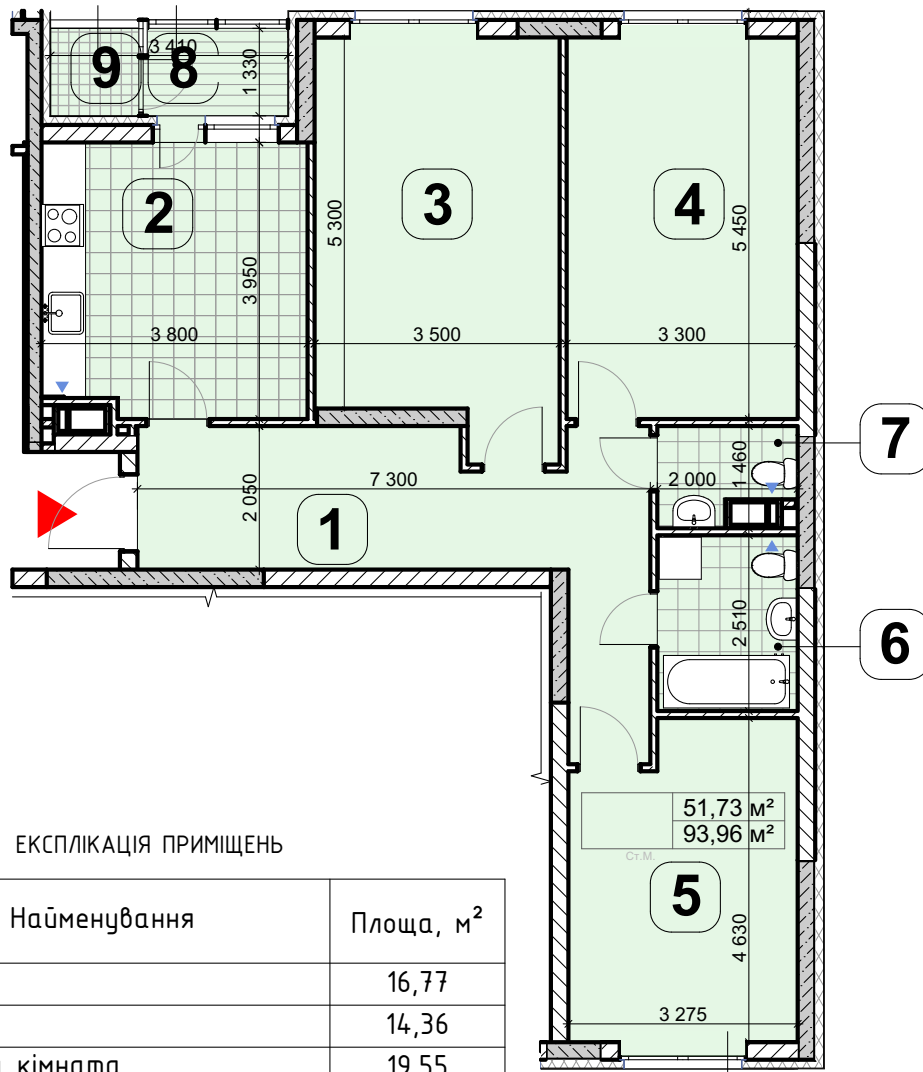

ЖК "ПРИЧАЛ 8", вул. Канальна 8-Б, у Дарницькому районі
3-кімната, 93,96 / 51,73 кв.м.

ЕКСПЛІКАЦІЯ ПРИМІЩЕНЬ

№	Найменування	Площа, м ²
1	Коридор	16,77
2	Кухня	14,36
3	Житлова кімната	19,55
4	Житлова кімната	17,97
5	Житлова кімната	14,21
6	Ванна кімната	5,03
7	Санвузол	2,50
8	Заскляна лоджія К.1,0	2,78
9	Відкрита лоджія К.0,5	0,79
	Житлова площа	51,73
	Загальна площа	93,96

№ квартири	№ поверху
	2
	3
	4
	5
332	6
	7
	8
344	9
	10
352	11
356	12
360	13
	14
	15
	16
376	17
	18
	19
	20
	21
	22

СХЕМА РОЗТАШУВАННЯ КВАРТИР НА ПОВЕРХУ