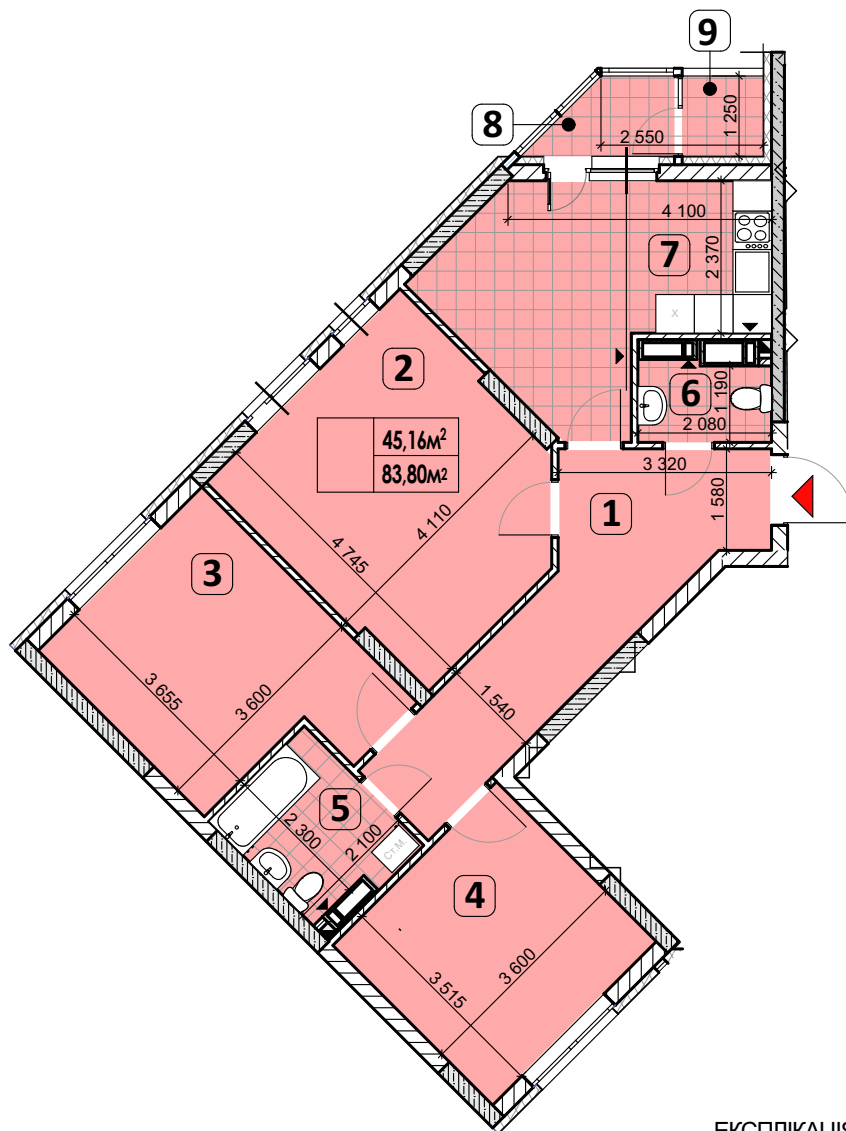

ЖК "ПРИЧАЛ 8", вул. Канальна 8-Б, у Дарницькому районі  
3-кімната, 83,80 / 45,16 кв.м.

№ квартири	№ поверху
	2
	3
	4
	5
419	6
	7
	8
	9
	10
	11
	12
	13
	14
	15
	16
	17
	18
	19
	20
	21
	22
	23
491	24

СХЕМА РОЗТАШУВАННЯ КВАРТИРИ НА ПОВЕРСІ

ЕКСПЛІКАЦІЯ ПРИМІЩЕНЬ

№	Найменування	Площа, м <sup>2</sup>
1	Передпокій	13,56
2	Вітальня	18,44
3	Спальня	14,35
4	Спальня	12,37
5	Ванна	5,16
6	Санвузол	2,57
7	Кухня	14,87
8	Балкон застлений (К. 0,8)	2,01
9	Балкон (К. 0,3)	0,47
<b>Житлова площа</b>		<b>45,16</b>
<b>Загальна площа</b>		<b>83,80</b>