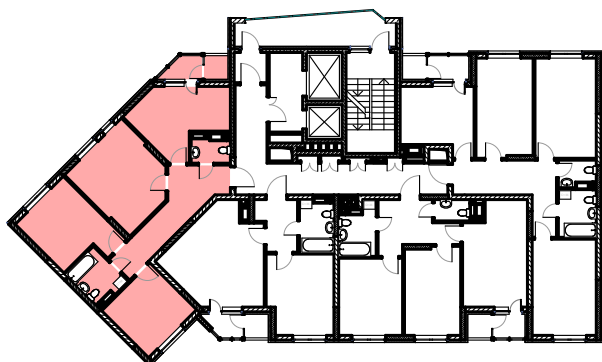

ЖК "ПРИЧАЛ 8", вул. Канальна 8-Б, у Дарницькому районі  
3-кімната, 83,80 / 45,16 кв.м.

№ квартири	№ поверху
	2
	3
	4
	5
419	6
	7
	8
	9
	10
	11
	12
	13
	14
	15
	16
	17
	18
	19
	20
	21
	22
	23
491	24

СХЕМА РОЗТАШУВАННЯ КВАРТИРИ НА ПОВЕРСІ

ЕКСПЛІКАЦІЯ ПРИМІЩЕНЬ

№	Найменування	Площа, м <sup>2</sup>
1	Передпокій	13,56
2	Вітальня	18,44
3	Спальня	14,35
4	Спальня	12,37
5	Ванна	5,16
6	Санвузол	2,57
7	Кухня	14,87
8	Балкон застлений (К. 0,8)	2,01
9	Балкон (К. 0,3)	0,47
<b>Житлова площа</b>		<b>45,16</b>
<b>Загальна площа</b>		<b>83,80</b>