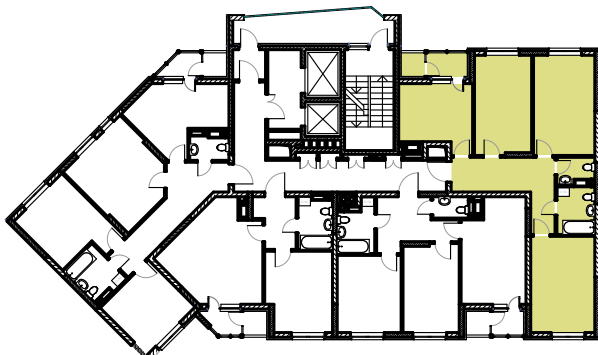

ЖК "ПРИЧАЛ 8", вул. Канальна 8-Б, у Дарницькому районі  
3-кімната, 87,04 / 50,36 кв.м.

№ квартири	№ поверху
	2
	3
	4
	5
	6
420	7
8	8
	9
	10
	11
	12
	13
	14
	15
	16
	17
	18
	19
	20
	21
480	22
484	23
488	24

ЕКСПЛІКАЦІЯ ПРИМІЩЕНЬ

СХЕМА РОЗТАШУВАННЯ КВАРТИРИ НА ПОВЕРСІ

№	Найменування	Площа, м <sup>2</sup>
1	Передпокій	12,66
2	Вітальня	15,85
3	Спальня	17,22
4	Спальня	17,29
5	Ванна	5,09
6	Санвузол	2,60
7	Кухня	12,60
8	Лоджія засклена (К. 1,0)	2,94
9	Лоджія (К. 0,5)	0,79
<b>Житлова площа</b>		<b>50,36</b>
<b>Загальна площа</b>		<b>87,04</b>