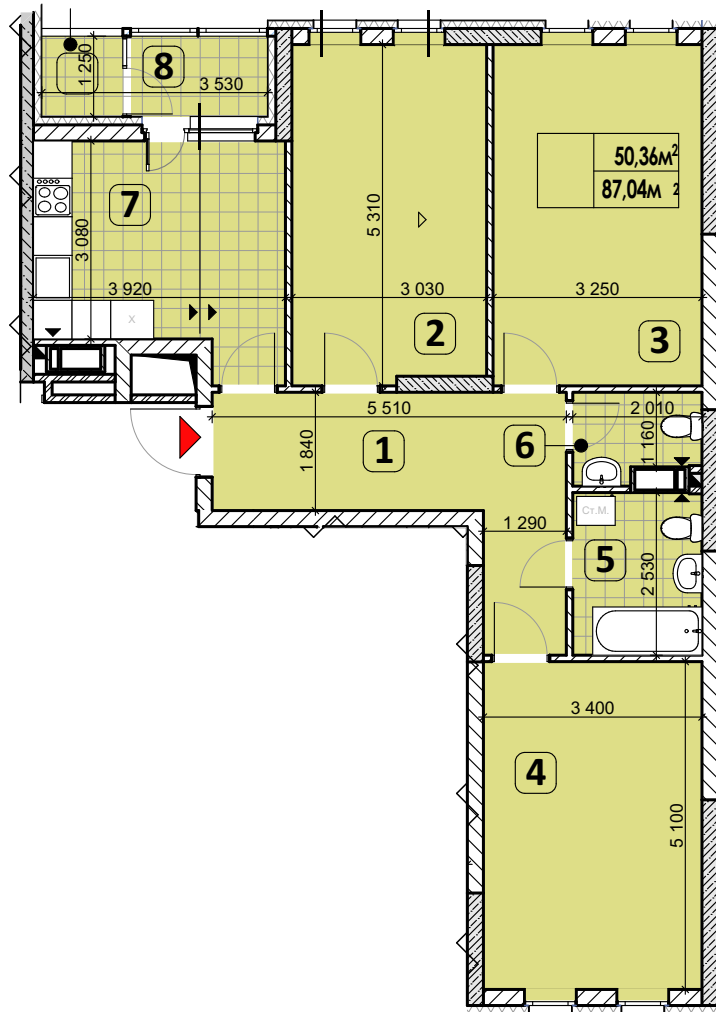

ЖК "ПРИЧАЛ 8", вул. Канальна 8-Б, у Дарницькому районі  
3-кімната, 87,04 / 50,36 кв.м.

№ квартири	№ поверху
	2
	3
	4
	5
	6
420	7
8	8
	9
	10
	11
	12
	13
	14
	15
	16
	17
	18
	19
	20
	21
480	22
484	23
488	24

ЕКСПЛІКАЦІЯ ПРИМІЩЕНЬ

СХЕМА РОЗТАШУВАННЯ КВАРТИРИ НА ПОВЕРСІ

№	Найменування	Площа, м <sup>2</sup>
1	Передпокій	12,66
2	Вітальня	15,85
3	Спальня	17,22
4	Спальня	17,29
5	Ванна	5,09
6	Санвузол	2,60
7	Кухня	12,60
8	Лоджія засклена (К. 1,0)	2,94
9	Лоджія (К. 0,5)	0,79
<b>Житлова площа</b>		<b>50,36</b>
<b>Загальна площа</b>		<b>87,04</b>