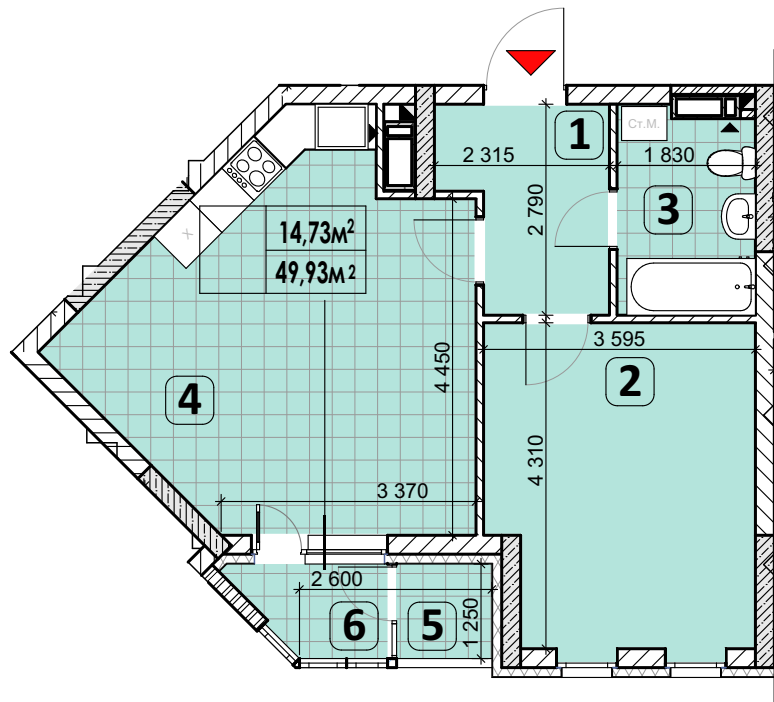

ЖК "ПРИЧАЛ 8", вул. Канальна 8-Б, у Дарницькому районі
1-кімната, 49.93 / 14.73 кв.м.

№ квартири	№ поверху
	2
	3
	4
	5
	6
	7
	8
	9
	10
	11
	12
	13
	14
	15
	16
	17
	18
	19
	20
	21
	22
	23
490	24

СХЕМА РОЗТАШУВАННЯ КВАРТИРИ НА ПОВЕРСІ

ЕКСПЛІКАЦІЯ ПРИМІЩЕНЬ

№	Найменування	Площа, м ²
1	Передпокій	5,19
2	Спальня	14,73
3	Ванна	4,89
4	Кухня	22,66
5	Засклений балкон (К. 0,8)	1,99
6	Балкон (К. 0,3)	0,47
Житлова площа		14,73
Загальна площа		49,93