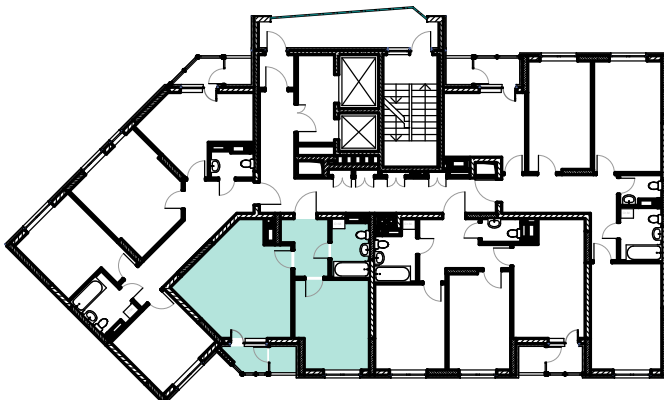

ЖК "ПРИЧАЛ 8", вул. Канальна 8-Б, у Дарницькому районі
1-кімната, 49.93 / 14.73 кв.м.

№ квартири	№ поверху
	2
	3
	4
	5
	6
	7
	8
	9
	10
	11
	12
	13
	14
	15
	16
	17
	18
	19
	20
	21
	22
	23
490	24

СХЕМА РОЗТАШУВАННЯ КВАРТИРИ НА ПОВЕРСІ

ЕКСПЛІКАЦІЯ ПРИМІЩЕНЬ

№	Найменування	Площа, м ²
1	Передпокій	5,19
2	Спальня	14,73
3	Ванна	4,89
4	Кухня	22,66
5	Засклений балкон (К. 0,8)	1,99
6	Балкон (К. 0,3)	0,47
Житлова площа		14,73
Загальна площа		49,93