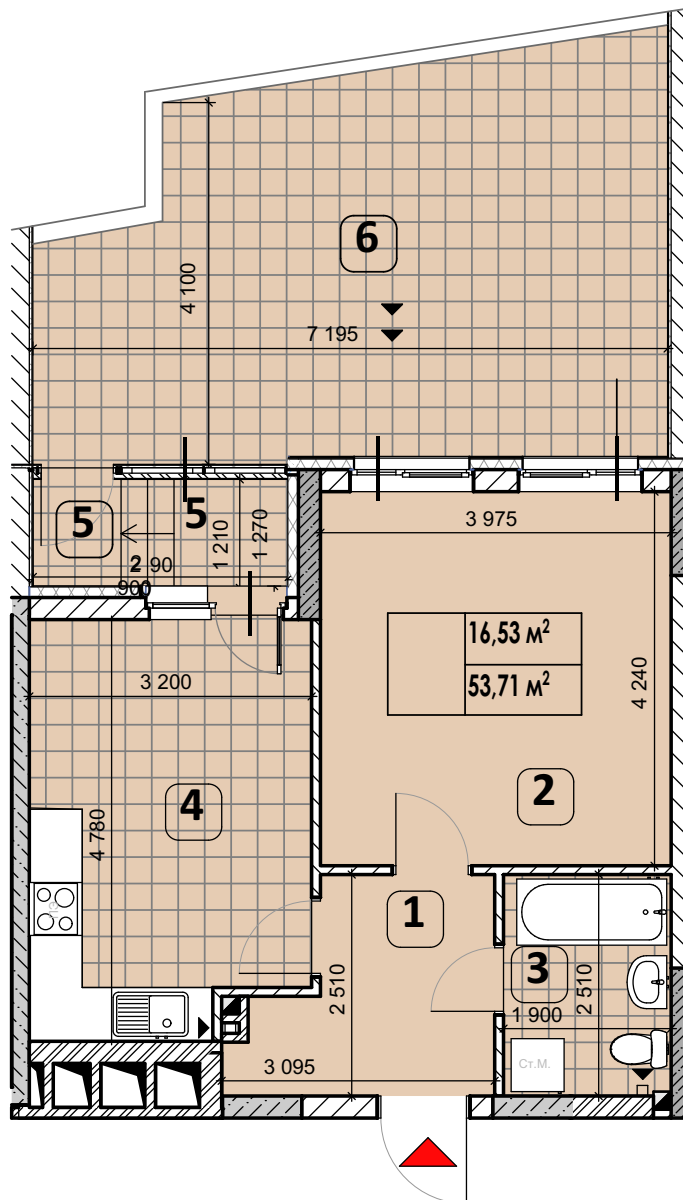

ЖК "ПРИЧАЛ 8", вул. Канальна 8, у Дарницькому районі  
1-кімната, 53,71 / 16,53 кв.м.

№ квартири	№ поверху
492	2
	3
	4
	5
	6
	7
	8
	9
	10
	11
	12
	13
	14
	15
	16
	17
	18
	19
	20
	21
	22

СХЕМА РОЗТАШУВАННЯ КВАРТИРИ НА ПОВЕРСІ

ЕКСПЛІКАЦІЯ ПРИМІЩЕНЬ

№	Найменування	Площа, м <sup>2</sup>
1	Передпокій	5,85
2	Спальня	16,53
3	Ванна	4,76
4	Кухня	14,31
5	Лоджія застелена (К. 1.0)	3,42
6	Тераса (К. 0.3)	8,84
<b>Житлова площа</b>		<b>16,53</b>
<b>Загальна площа</b>		<b>53,71</b>