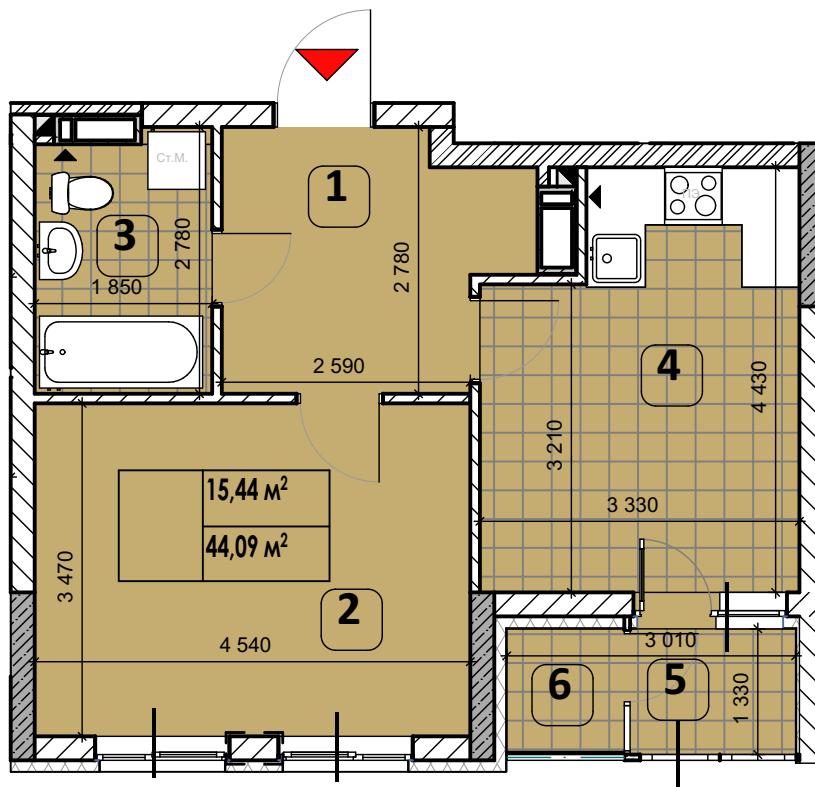

ЖК "ПРИЧАЛ 8", вул. Канальна 8, у Дарницькому районі
1-кімната, 44.09 / 15.44 кв.м.

№ квартири	№ поверху
	2
503	3
	4
	5
	6
	7
	8
	9
	10
	11
	12
	13
591	14
	15
	16
615	17
623	18
	19
	20
	21
	22

СХЕМА РОЗТАШУВАННЯ КВАРТИРИ НА ПОВЕРСІ

ЕКСПЛІКАЦІЯ ПРИМІЩЕНЬ

№	Найменування	Площа, м ²
1	Передпокій	7,57
2	Спальня	15,44
3	Ванна	4,94
4	Кухня	13,09
5	Лоджія застелена (К. 1.0)	2,29
6	Лоджія (К. 0,5)	0,76
Житлова площа		15,44
Загальна площа		44,09