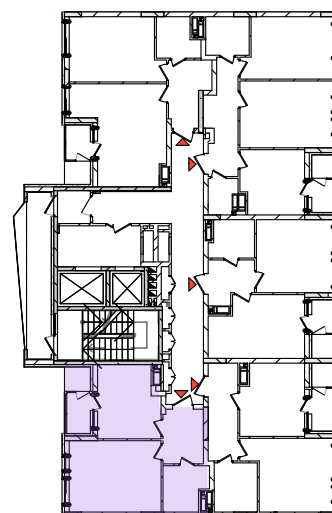

ЖК "ПРИЧАЛ 8", вул. Канальна 8, у Дарницькому районі

1-кімната, 54,93 / 18,00 кв.м.

№ квартири	№ поверху
664	2
669	3
	4
	5
	6
	7
	8
	9
	10
	11
	12
	13
	14
	15
	16
	17
	18
	19
754	20

СХЕМА РОЗТАШУВАННЯ КВАРТИР  
НА ПОВЕРХУ

Експлікація приміщень квартири		
№ п.п.	Найменування	Площа, кв.м
1	Коридор	5,92
2	Сан.вузол	5,21
3	Житлова кімната	18,00
4	Кухня	12,76
5	Засклена лоджія (1,0)	4,44
6	Відкрита тераса (0,3)	8,60
	Житлова площа	18,00 м <sup>2</sup>
	Загальна площа	54,93 м <sup>2</sup>