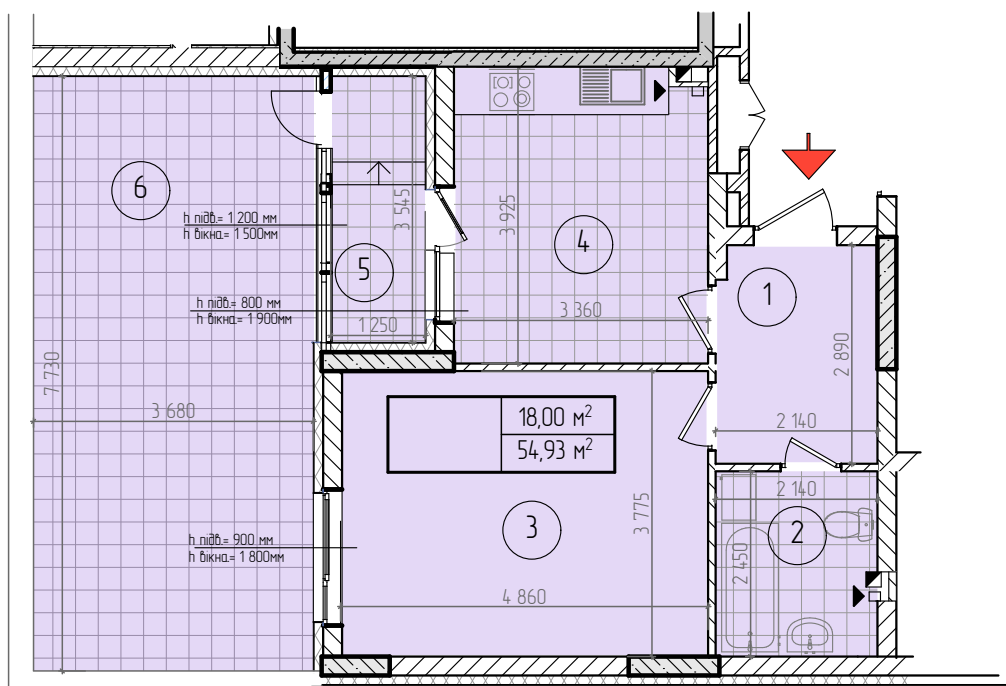

ЖК "ПРИЧАЛ 8", вул. Канальна 8, у Дарницькому районі

1-кімната, 54,93 / 18,00 кв.м.

№ квартири	№ поверху
664	2
669	3
	4
	5
	6
	7
	8
	9
	10
	11
	12
	13
	14
	15
	16
	17
	18
	19
754	20

СХЕМА РОЗТАШУВАННЯ КВАРТИР  
НА ПОВЕРХУ

Експлікація приміщень квартири		
№ п.п.	Найменування	Площа, кв.м
1	Коридор	5,92
2	Сан.вузол	5,21
3	Житлова кімната	18,00
4	Кухня	12,76
5	Засклена лоджія (1,0)	4,44
6	Відкрита тераса (0,3)	8,60
	Житлова площа	18,00 м <sup>2</sup>
	Загальна площа	54,93 м <sup>2</sup>