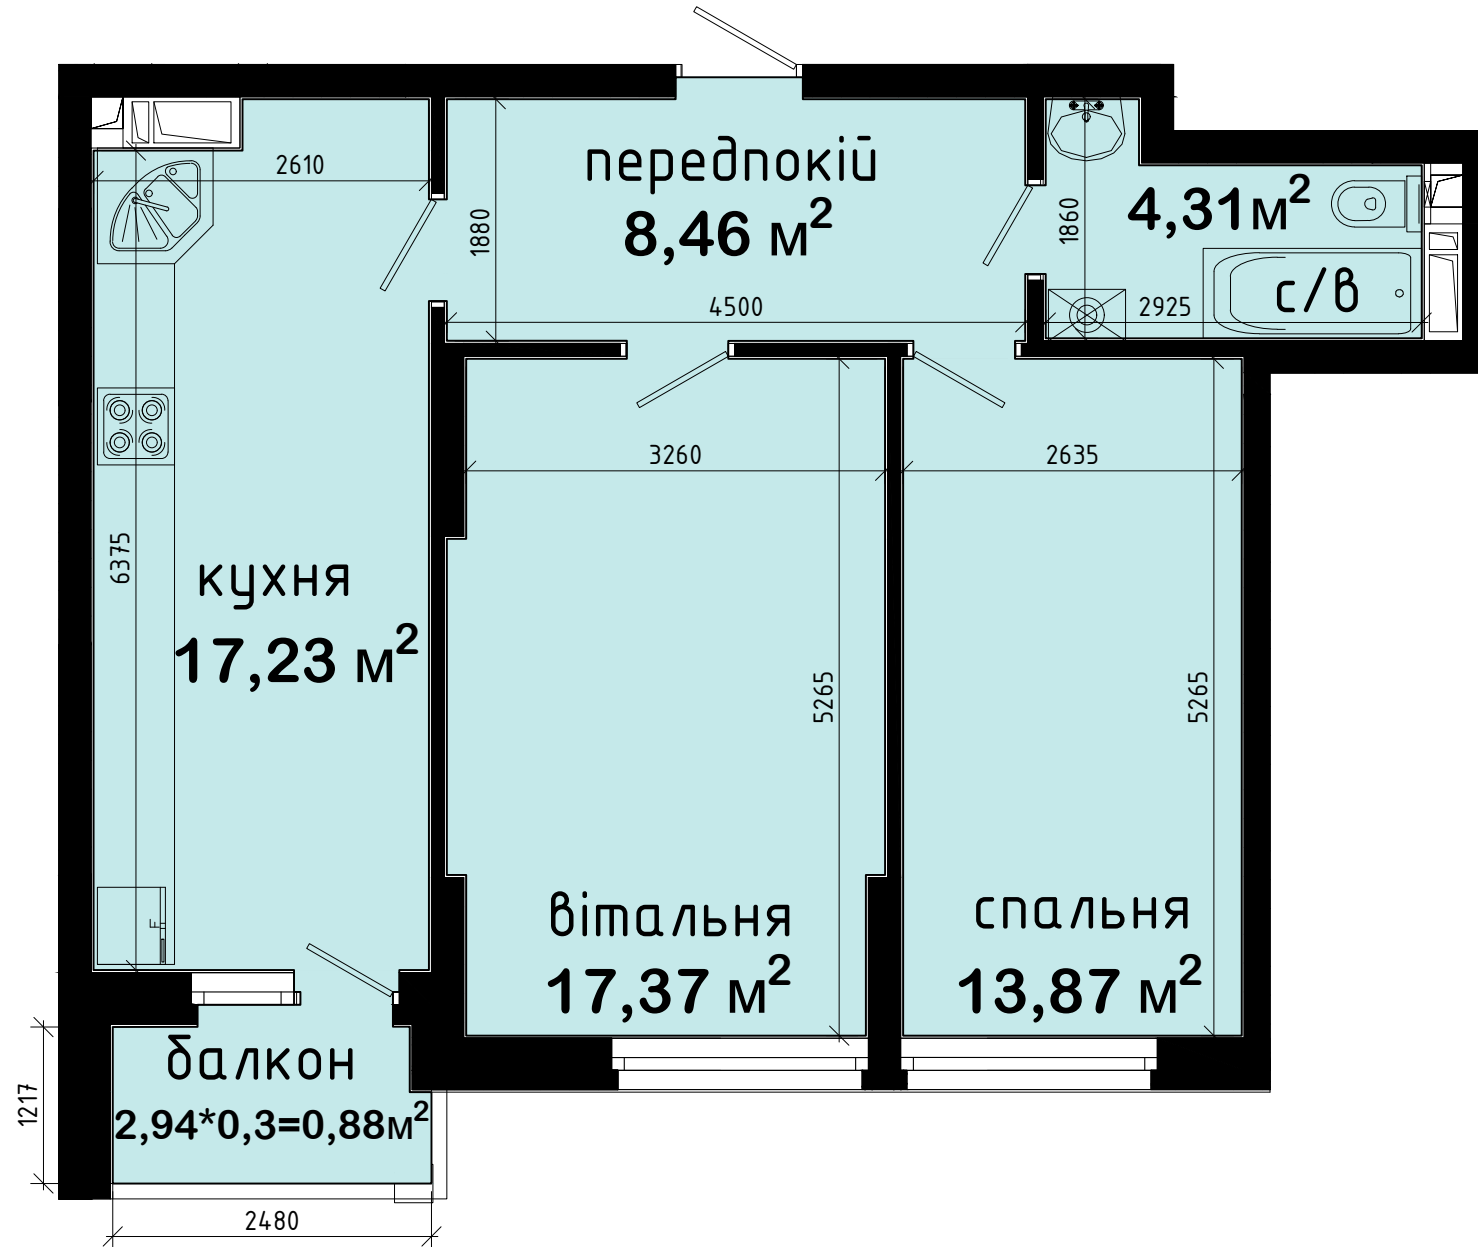

42 Авеню

Житловий комплекс

Проспект Академіка Глушкова, 42 у Голосіївському районі
2-кімната, 62,12 / 31,24 кв.м.

| Поверх | № Кв |
|-----------|------|
| Поверх 02 | |
| Поверх 03 | |
| Поверх 04 | |
| Поверх 05 | |
| Поверх 06 | |
| Поверх 07 | |
| Поверх 08 | |
| Поверх 09 | |
| Поверх 10 | |
| Поверх 11 | |
| Поверх 12 | |
| Поверх 13 | |
| Поверх 14 | |
| Поверх 15 | |
| Поверх 16 | |
| Поверх 17 | |
| Поверх 18 | |
| Поверх 19 | |
| Поверх 20 | |
| Поверх 21 | 158 |
| Поверх 22 | 166 |
| Поверх 23 | 174 |
| Поверх 24 | 182 |

Схема розташування квартири