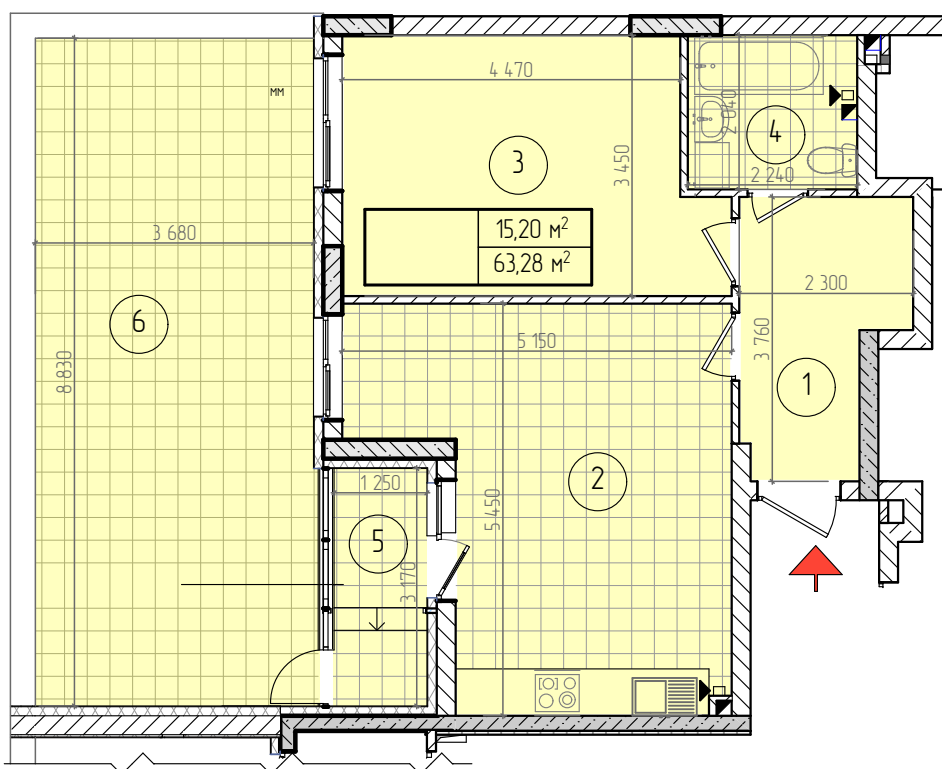

ЖК "ПРИЧАЛ 8", вул. Канальна 8, у Дарницькому районі

1-кімната, 63,28 / 15,20 кв.м.

№ квартири	№ поверху
660	2
665	3
	4
	5
	6
	7
	8
	9
	10
	11
	12
	13
	14
	15
	16
	17
	18
	19
750	20

СХЕМА РОЗТАШУВАННЯ КВАРТИР
НА ПОВЕРХУ

Експлікація приміщень квартири		
№ п.п.	Найменування	Площа, кв.м
1	Коридор	6,91
2	Кухня	22,86
3	Житлова кімната	15,20
4	Сан.вузол	4,53
5	Засклена лоджія (1,0)	3,97
6	Відкрита тераса (0,3)	9,81
	Житлова площа	15,20 м ²
	Загальна площа	63,28 м ²