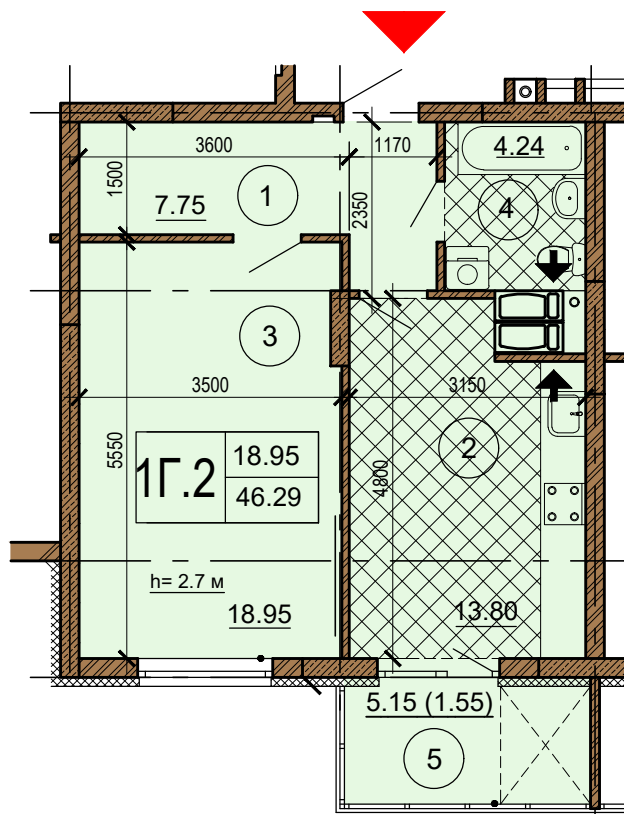

№ кв.	Пов.
	3
	4
	6
35	7
41	8
47	9
	10
59	11
	12
	13
77	14
	15
89	16
95	17
	18
107	19
	20
119	21
	22
	23
	24

Місце розташування квартири

Експлікація приміщень

№ прим.	Назва приміщення	Площа, м2
1	Передпокій	7.75
2	Кухня	13.80
3	Житлова кімната	18.95
4	Ванна кімната	4.24
5	Балкон закслений (5.15 x 0.3 = 1.55)	1.55
Житлова площа:		18.95
Загальна площа:		46.29