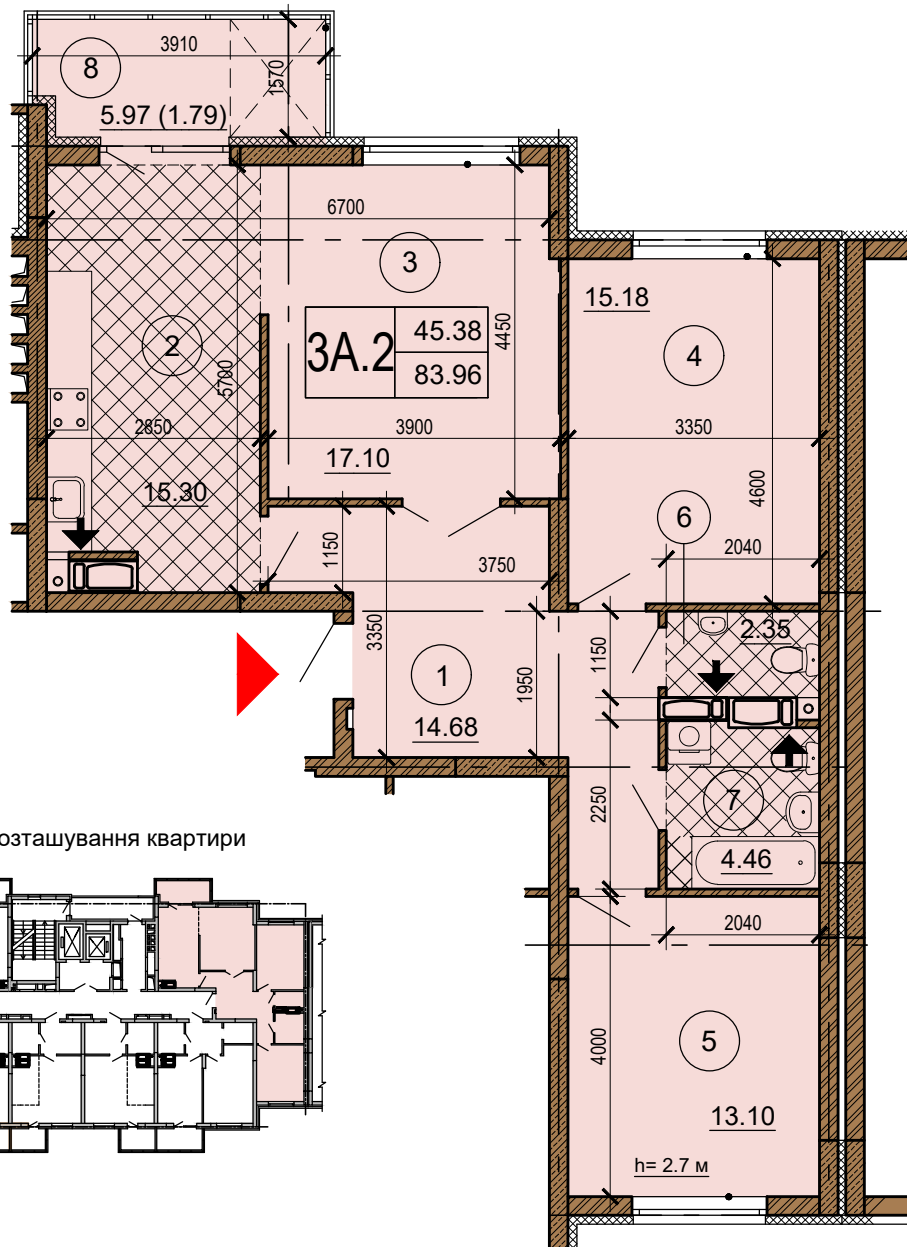

№ кв.	Пов.
	3
13	4
25	6
31	7
37	8
43	9
	10
	11
	12
	13
	14
	15
	16
91	17
	18
103	19
	20
	21
	22
	23
	24

Місце розташування квартири

Експлікація приміщень

№ прим.	Назва приміщення	Площа, м2
1	Передпокій	14.68
2	Кухня	15.30
3	Вітальня	17.10
4	Спальня	15.18
5	Спальня	13.10
6	Вбиральня	2.35
7	Ванна кімната	4.46
8	Балкон застклений (5.97 x 0.3 = 1.79)	1.79
Житлова площа:		45.38
Загальна площа:		83.96