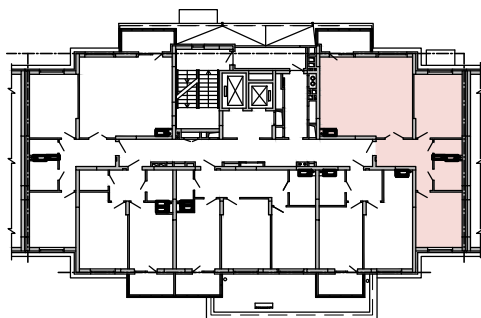

Місце розташування квартири

Експлікація приміщень

№ прим.	Назва приміщення	Площа, м2
1	Передпокій	9.76
2	Кухня	15.66
3	Вітальня	21.78
4	Спальня	15.60
5	Спальня	13.10
6	Вбиральня	2.35
7	Ванна кімната	4.46
8	Балкон закслений (5.58 x 0.3 = 1.67)	1.67
Житлова площа:		50.48
Загальна площа:		84.38